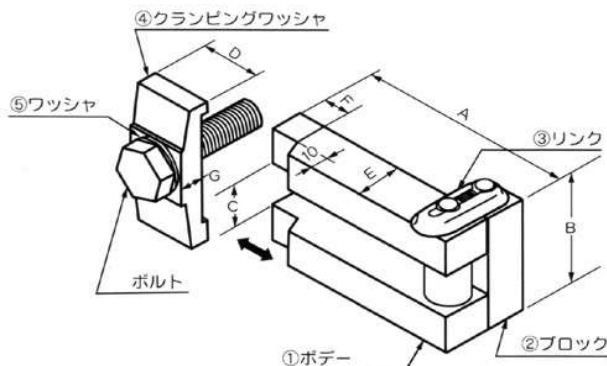

イージークランプ本体	SS型	S型	M型	MA型	MB型
①ホテュー+②ブロック+③リンク+ ④クランピングワッシャー+⑤平ワッ シャー	セット	セット	セット	セット	セット
別売ボルト	M10×70	M12×80	M16×90	M16×90	M16×90
	本	本	本	本	本

イージークランプ本体	L型	L特型	LA型	LA特型	EL型
①ホテュー+②ブロック+③リンク+ ④クランピングワッシャー+⑤平ワッ シャー	セット	セット	セット	セット	セット
別売ボルト	M20×120	M24×120	M20×130	M24×130	M24×120
	本	本	本	本	本

イージークランプ本体	EL特型
①ホテュー+②ブロック+③リンク+ ④クランピングワッシャー+⑤平ワッ シャー	セット
別売ボルト	M24×130
	本

御社記入欄		注文日:	
御社名:			御担当者様:
住所:	〒		
TEL:		FAX:	

納入先(直送先がある場合はご記入ください)			
所在名:			御担当者様:
住所:			
TEL:		FAX:	

*ボルト、クランピングワッシャー、平ワッシャーのみでのご注文はお受けできません。
*必要事項をご記入の上、FAXにてご返信下さいます様宜しくお願い致します。

- * クランプ本体 1セット = 8個入り
- * ボルト別売り (SCM435 10.9六角ボルト 焼入れ有)
- * ボルト、クランピングワッシャ、平ワッシャのみでのご注文は
お受けできません

型式 寸法 (mm)	SS型	S型	M型	MA型	MB型	L型	L特型	LA型	LA特型	EL型	EL特型
A	80	80	100	120	150	150	150	150	150	200	200
B	28.5	30.5	46.5	46.5	46.5	61	65	61	65	69	69
C	10.5	12.5	16.5	16.5	16.5	21	25	21	25	25	25
D	20	22	30	30	30	39	44	39	44	44	44
E	25	25	25	25	25	30	30	30	30	32	32
F	15	15	15	15	15	15	15	15	15	15	15
G	6	6	10.5	10.5	10.5	13	16	13	16	16	16
ブロック高さ	10 × 15	20 × 25	20 × 25	20 × 25	20 × 25	30 × 35	30 × 35	40 × 45	40 × 45	30 × 35	40 × 45
適合金型厚	10 15	20 25	20 25	20 25	20 25	30 35	30 35	40 45	40 45	30 35	40 45
	20 25	30 35	30 35	30 35	30 35	40 45	40 45	50 55	50 55	40 45	50 55
適合ボルト11T	M10×70	M12×80	M16×90	M16×90	M16×90	M20×120	M24×120	M20×130	M24×130	M24×120	M24×130
1セット入数	8個	8個	8個	8個	8個	8個	8個	8個	8個	8個	8個
1セット重量 (kg) (8個入り)	3.4	4	7.6	8.6	10	18	19.6	20	22.8	26.5	29.8
ボルト重量 (kg) (8本分)	0.5	0.7	1.4	1.4	1.4	2.8	4.1	3	4.4	4.1	4.4